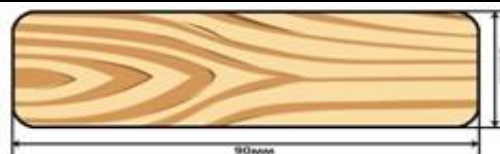

Расчёт объёма и веса: в 1 м3 вагонки – 760м, в 1м – 0,65кг / В 1 м3 полока – 450м, в 1м – 1кг

Наименование и характеристика изделия	Длина, м	Оптовая цена липы за п.м., руб.*	Оптовая цена осину за п.м., руб.*
<b>Вагонка «А»</b> Ширина 88мм Толщина 15мм Профиль «Софтлайн»	2,0 – 3,0	77	62
	1,8 – 1,9	60	50
	1,7 – 1,0	50	42
	0,9 – 0,5	32	27
<b>Вагонка «Б»</b> Ширина 88мм Толщина 15мм Профиль «Софтлайн»	2,0 – 3,0	65	52
	1,8 – 1,9	50	42
	1,7 – 1,0	40	37
	0,9 – 0,5	27	22
<b>Вагонка «С»</b> Ширина 88мм Толщина 15мм Профиль «Софтлайн»	2,0 – 3,0	35	30
	1,8 – 1,9	30	28
	1,7 – 1,0	28	27
	0,9 – 0,5	17	14
<b>Полок «А»</b> Ширина 90мм Толщина 26мм	1,8 – 3,0	132	117
	1,7 – 1,5	107	92
	1,4 – 1,0	102	87
	0,9 – 0,5	62	52
<b>Полок «Б»</b> Ширина 90мм Толщина 26мм	1,8 – 3,0	122	107
	1,7 – 1,5	92	82
	1,4 – 1,0	87	77
	0,9 – 0,5	52	42
<b>Полок «С»</b> Ширина 90мм Толщина 26мм	1,8 – 3,0	77	62
	1,7 – 1,0	62	42
	0,9 – 0,5	42	32
<b>Обналичка «А» («Б»)</b> Ширина 70мм Толщина 15мм	1,8 – 3,0	52 (47)	
	1,7- 1,0	42 (37)	
<b>Нащельник «А» («Б»)</b> Ширина 30-40мм Толщина 15мм	1,8 – 3,0	42 (37)	
	1,7- 1,0	32(27)	
<b>Плинтус большой «А» («Б»)</b> Размер 45x15 мм	1,8 – 3,0	35 (29)	
	1,7- 1,0	30(25)	
<b>Плинтус малый «А» («Б»)</b> Размер 30x15 мм	1,8 – 3,0	35 (29)	
	1,7- 1,0	30 (25)	
<b>Грибок «А» («Б»)</b>	1,8 – 3,0	35 (29)	
	1,7- 1,0	25 (22)	
<b>Уголок «А» («Б»)</b>	1,8 – 3,0	52 (40)	
	1,7- 1,0	35 (29)	